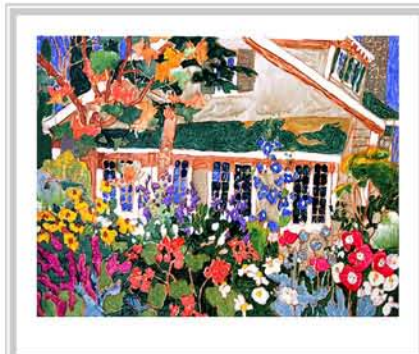

**Simard, Benoît**  
*Girouette argentée*  
(12x16 po./33x41 cm)

**Simard, Benoît**  
*La bataille des Plaines d'Abraham*  
(15x19 po./38x48 cm)

**Simard, Claude A.**  
*À la campagne*  
(17x23 po./43x58 cm)

**Simard, Claude A.**  
*À la veille du printemps*  
(19x23 po./48x58 cm)

**Simard, Claude A.**  
*Capucines*  
(19x23 po./48x58 cm)

**Simard, Claude A.**  
*Février*  
(19x23 po./48x58 cm)

**Simard, Claude A.**  
*Fleurs de mai*  
(19x23 po./48x58 cm)

**Simard, Claude A.**  
*Jardin aux tournesols*  
(20x24 po./51x61 cm)

**Simard, Claude A.**  
*L'ermitage*  
(20x23 po./51x58 cm)

**Simard, Claude A.**  
*La maison d'été*  
(18x24 po./46x61 cm)

**Simard, Claude A.**  
*Le temps des tulipes*  
(20x23 po./51x58 cm)

**Simard, Claude A.**  
*Lumière d'été*  
(19x23 po./48x58 cm)

**Simard, Claude A.**  
*Septembre*  
(19x23 po./48x58 cm)

**Simard, Claude A.**  
*Un après-midi d'été*  
(20x23 po./51x58 cm)

**Simard, Claude A.**  
*Fleurs et bouleaux*  
(18x24 po./46x61 cm)