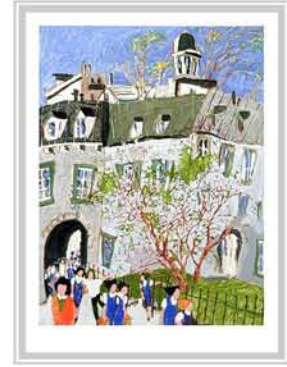

**Simard, Claude A.**  
*À la veille du printemps*  
(19x23 po./48x58 cm)

**Simard, Claude A.**  
*Capucines*  
(19x23 po./48x58 cm)

**Simard, Claude A.**  
*Février*  
(19x23 po./48x58 cm)

**Simard, Claude A.**  
*Fleurs de mai*  
(19x23 po./48x58 cm)

**Simard, Claude A.**  
*Lumière d'été*  
(19x23 po./48x58 cm)

**Simard, Claude A.**  
*Septembre*  
(19x23 po./48x58 cm)

**Simard, Claude A.**  
*Un après-midi d'été*  
(20x23 po./51x58 cm)

**Simard, Claude A.**  
*Fleurs et bouleaux*  
(18x24 po./46x61 cm)

**Simard, Claude A.**  
*Le parc*  
(19x23 po./48x58 cm)

**Simard, Claude A.**  
*Aux temps des bourgeons*  
(15x20 po./38x51 cm)

**Simard, Claude A.**  
*Tulipes en hiver*  
(15x18 po./38x46 cm)

**Simard, Claude A.**  
*Zinnias en fête*  
(9x14 po./23x36 cm)

**Simard, Claude A.**  
*Le jardin Van den Hende*  
(15x18 po./38x46 cm)

**Simard, Claude A.**  
*Équinoxe*  
(9x13 po./23x33 cm)

**Simard, Claude A.**  
*Le refuge*  
(14x18 po./36x46 cm)

**Simard, Claude A.**  
*Les deux cerisiers*  
(10x13 po./25x33 cm)