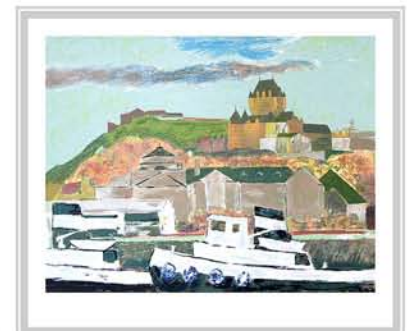

Tanobé, Miyuki
La Saint dans le vieux Québec
(8x10 po./20x25 cm)

Tremblay, Léo
Vue du port*
(14x18 po./36x46 cm)