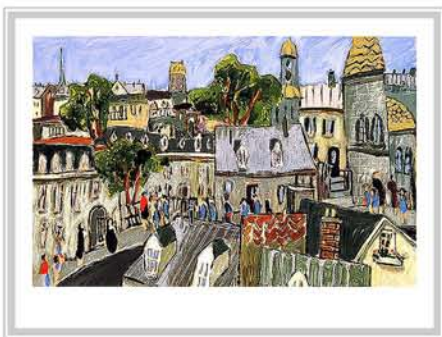

**Simard, Claude A.**  
*Le jardin Van den Hende*  
(15x18 po./38x46 cm)

**Simard, Claude A.**  
*Équinoxe*  
(9x13 po./23x33 cm)

**Simard, Claude A.**  
*Le refuge*  
(14x18 po./36x46 cm)

**Simard, Claude A.**  
*Les deux cerisiers*  
(10x13 po./25x33 cm)

**Simard, Claude A.**  
*Lilas*  
(9x11 po./23x28 cm)

**Simard, Claude A.**  
*Mémoire*  
(9x14 po./23x36 cm)

**Simard, Claude A.**  
*Zinnias et tournesols*  
(9x14 po./23x36 cm)

**Simard, Claude A.**  
*Petit jardin*  
(10x12 po./25x30 cm)

**Simard, Claude A.**  
*Rivière Sainte Anne*  
(9x12 po./23x30 cm)

**Simard, Claude A.**  
*Quiétude*  
(9x14 po./23x36 cm)

**Simard, Claude A.**  
*Relâche*  
(12x24 po./30x61 cm)

**Simard, Claude A.**  
*Tendre souvenir*  
(14x21 po./36x53 cm)